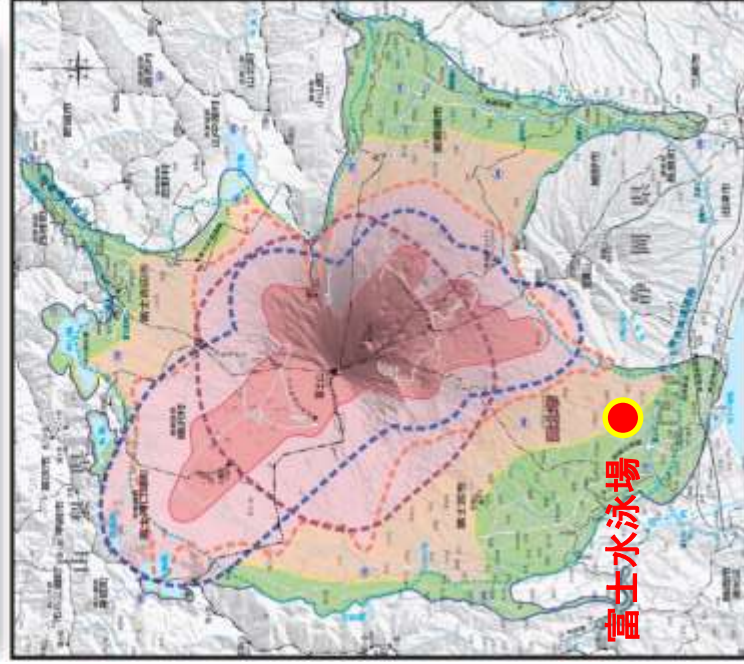

火山(富士山)

富士山は、今から約300年前に噴火した後、現在まで静かな状態が続いています。しかし、地下深くでは今もマグマが活動を続けている活火山です。噴火した場合に想定される影響範囲と、避難すべき段階をあらかじめご確認ください。

富士山噴火災害予想図

富士水泳場 ●

この図は富士山が噴火した場合に、溶岩流、噴石、火砕流などの影響が及ぶと考えられる範囲を全て重ねたものです。全方位に同時に発生することを意味するものではありません。また、実際の噴火活動時には、この図に示した範囲外に影響が及ぶ可能性もあります。

凡例

- 火口ができる可能性の高い範囲
  (この範囲のすべてでなくどこかに火口ができます。)
- 噴火する前に避難が必要な範囲
  (噴火した場合に、下の3つのいずれかに当てはまれば、すぐに危険になる範囲です。)
- 火砕流が発生したときに、高熱のガスが高速で届く範囲
- 火口から噴出した石がたくさん落ちてくる範囲
  (この範囲外にも、10cm未満の小石などが落ちてくる可能性があります。)
- 溶岩が流れ始めた場合、3時間程度で到達する可能性のある範囲
- 溶岩が流れ続けた場合に、1日程度で到達する可能性のある範囲
- たいへん大きな噴火の場合、数日間以上で流れ下る範囲
- 雪が積もっている時に、積もった雪が噴火により溶かされた場合、発生した泥流が沢や川沿いであふれるおそれのある範囲

避難の対象となる地域

避難対象地域は、富士山噴火災害予想図に示された溶岩流、噴石、火砕流、融雪型火山泥流の影響が予測される範囲を基に区分しています。火山活動の状況によって避難対象エリアに避難勧告や避難指示を行います。

富士山噴火災害予想図凡例	区分	予測される影響	地区	避難対象町内会
	第1次避難対象エリア	火口ができる可能性がある	吉永北	勢子辻
	第2次避難対象エリア	溶岩流が3時間程度で到達する可能性がある 噴石、火砕流が到達する可能性がある	大淵	吉原富士本中町、大淵町3
	第3次避難対象エリア	溶岩流が24時間程度で到達する可能性がある	吉永北	桑崎町、陽光台東
			吉永北	間門町、鶴無ヶ淵町1・2、陽光台西
			大淵	大久保町、大淵町1・2、八王子町1・2、八王子本町、中野町1・2、落台町、吉原富士本西町、大淵町、次郎長町、城山町、希望ヶ丘
			神戸	全町内
			富士見台	全町内
			吉永	富士岡入町、富士岡町1～3、富士岡本花守町、東比奈町1～3、中比奈町3
			青葉台	一色、高山、若松町1、若松町3
			原田	三ツ沢町1～3、原田町4
			須津	中里1
		溶岩流による真立が予想される集落	吉永北	石井町、陽光台南