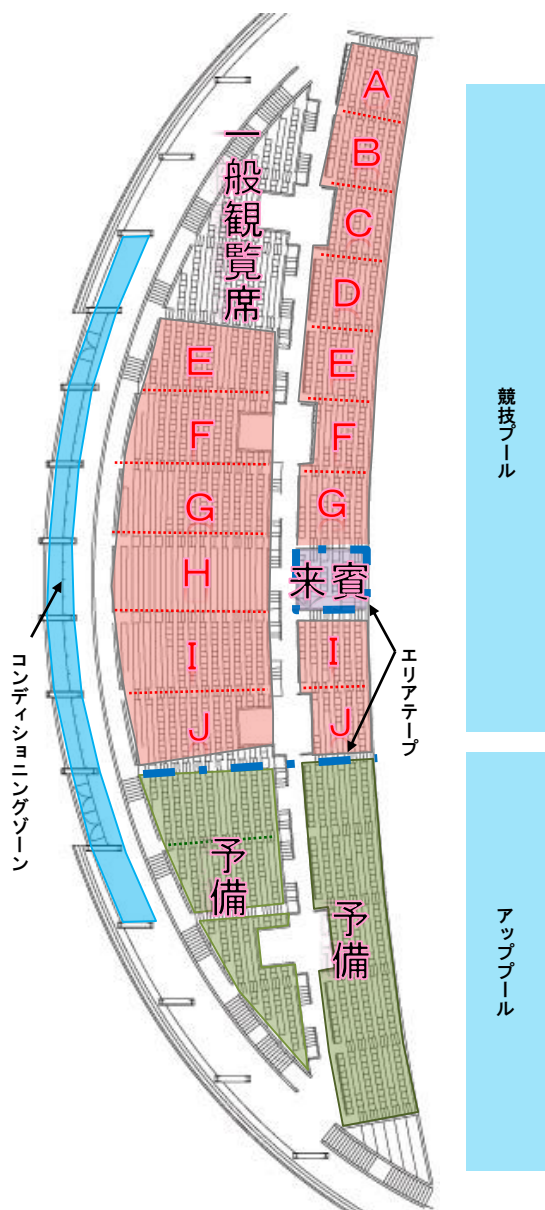

観覧席

※各チーム譲り合って座って下さい。ゴミは持ち帰りです。

選手席

- A** 東海大学清水校舎、順天堂大学
- B** 専修大学、中央大学、成蹊大学
- C** 杏林大学、茨城大学、慶應義塾大学
- D** 拓殖大学、神奈川大学
- E** 東洋大学、流通経済大学、国際武道大学、成城大学
- F** 日本大学、早稲田大学
- G** 日本女子体育大学、国士館大学
- G** 玉川大学、國學院大学、文教大学
実践女子大学、中京大学、青山学院大学
筑波大学、新潟産業大学、法政大学
明星大学
- I** 東海大学湘南校舎、東京女子体育大学、大阪体育大学、帝京大学
- J** 日本体育大学