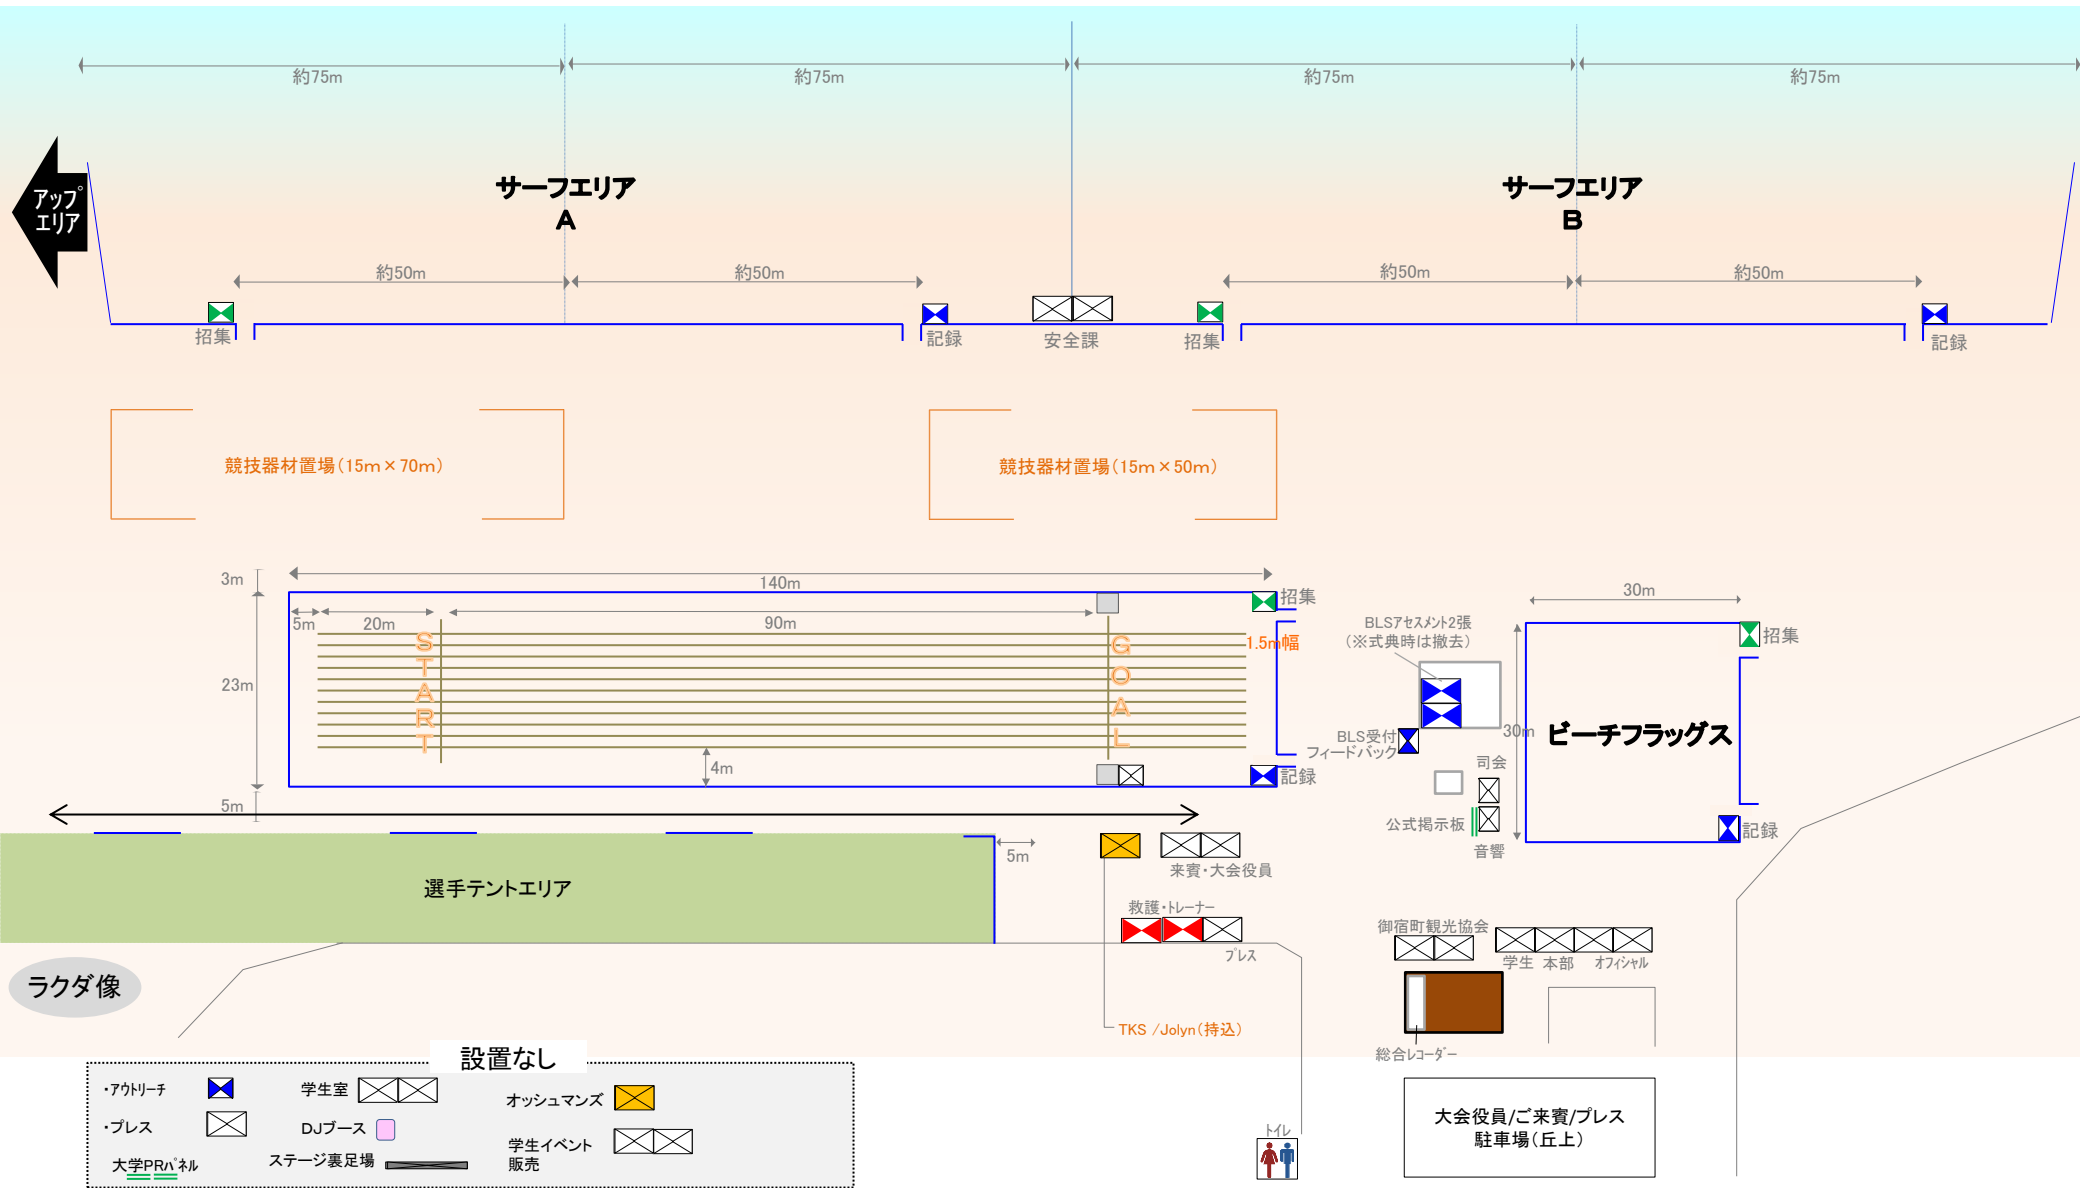

2017年 第32回全日本学生ライフセービング選手権大会 会場配置図

Place.

御宿海岸(千葉県夷隅郡御宿町)

Date.

2017.09.23~24