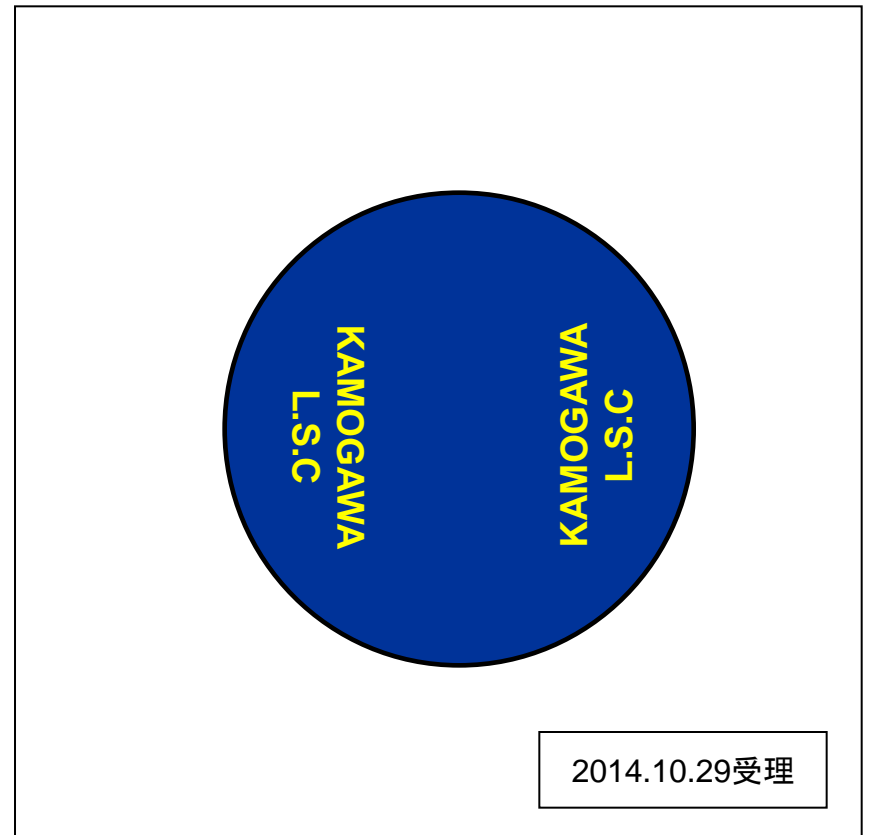

- 釜石ライフセービングクラブ
- Kamaishi Lifesaving Club

2010.06.10受理

オーシャン

2010.06.10受理

プール

鎌倉ライフガード
Kamakura Lifeguard

オーシャン

2014.10.29受理

プール

鴨川ライフセービングクラブ
Kamogawa Lifesaving Club

2014.10.20申請待ち

オーシャン

2014.10.20申請待ち

プール

京都ライフセービング
Kyoto Lifesaving

オーシャン