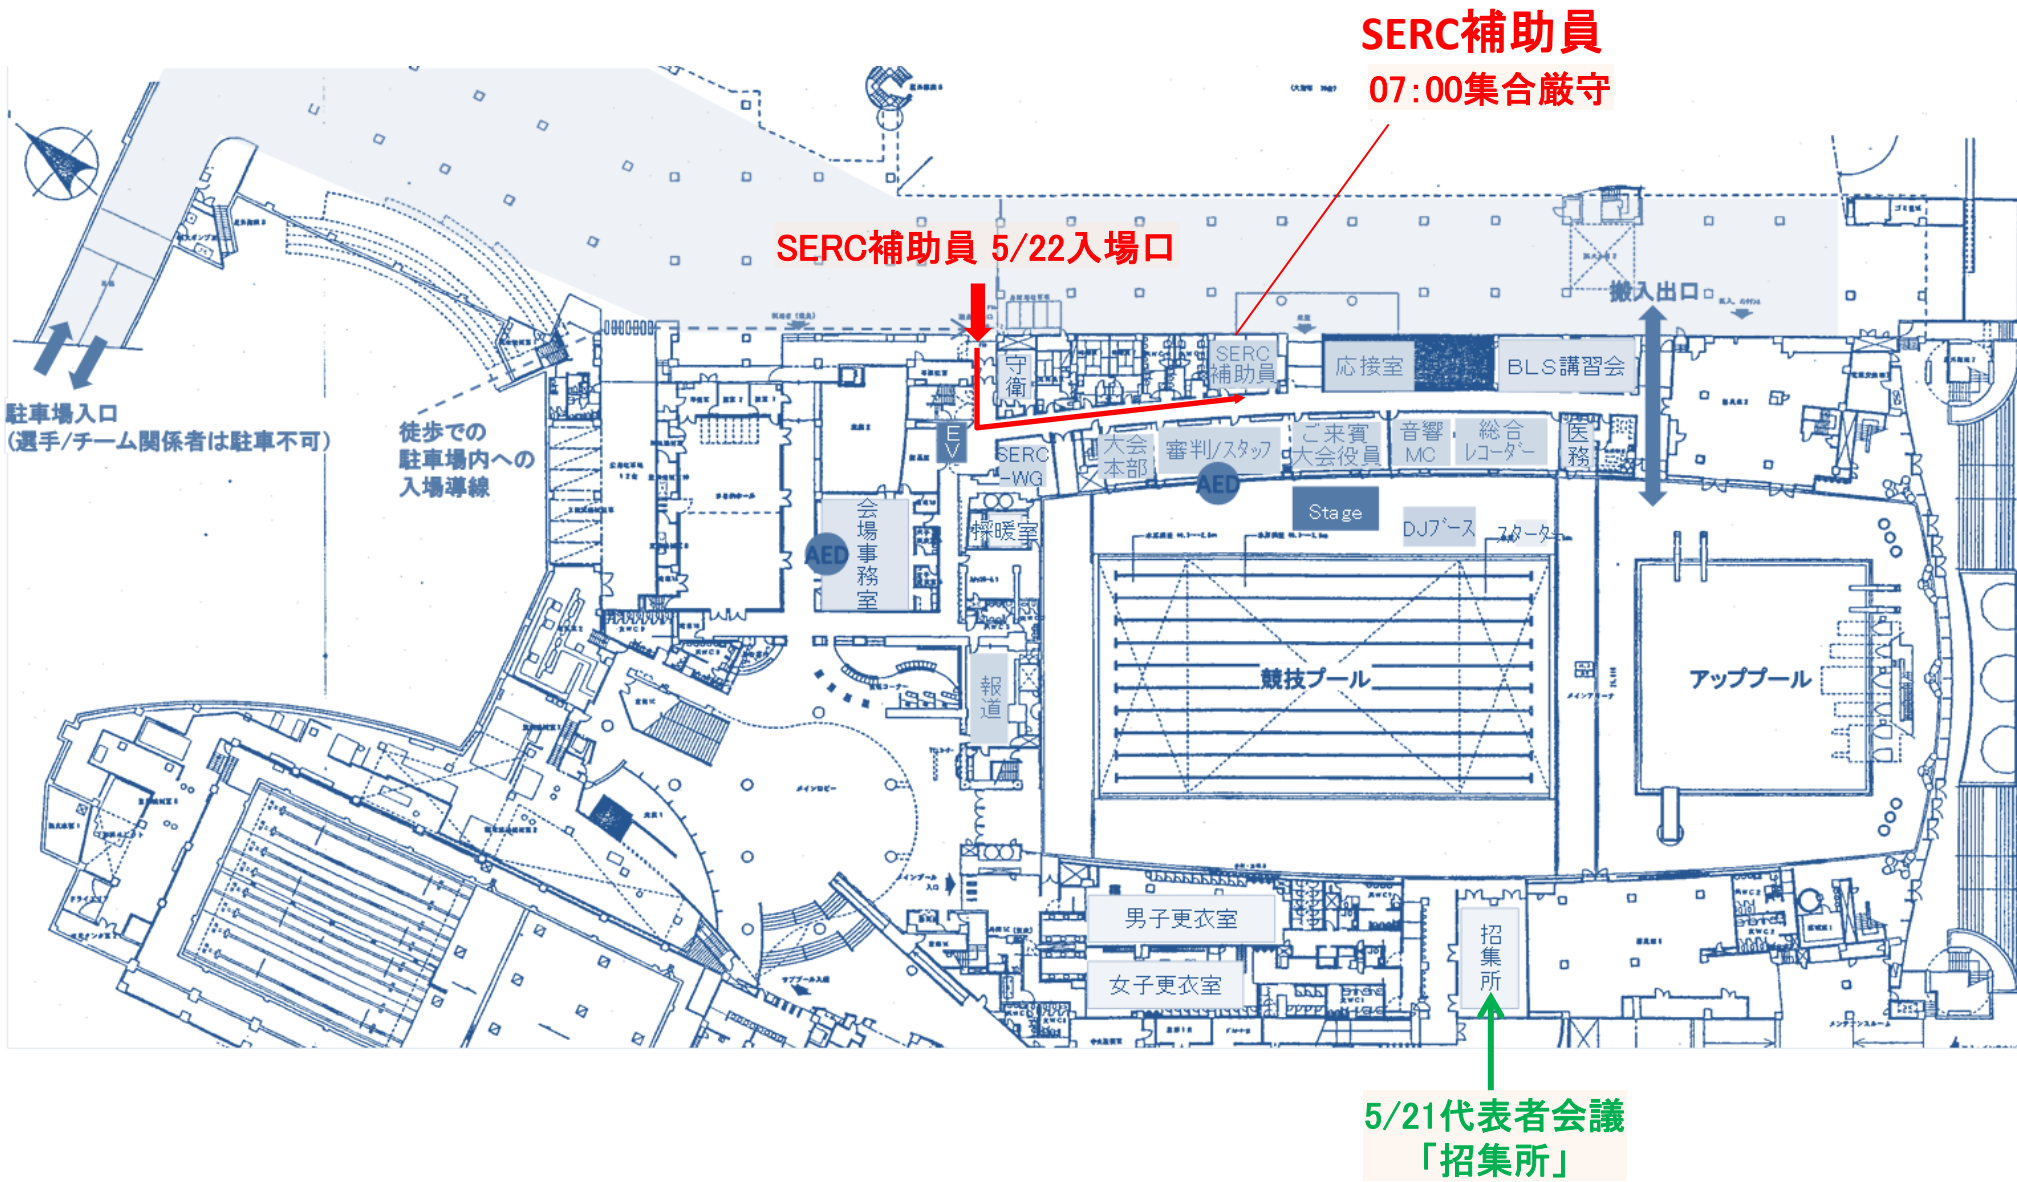

代表者会議・SERC補助員 集合場所

SERC補助員
07:00集合厳守

SERC補助員 5/22入場口

5/21代表者会議
「招集所」

駐車場入口
(選手/チーム関係者は駐車不可)

徒歩での
駐車場内への
入場導線