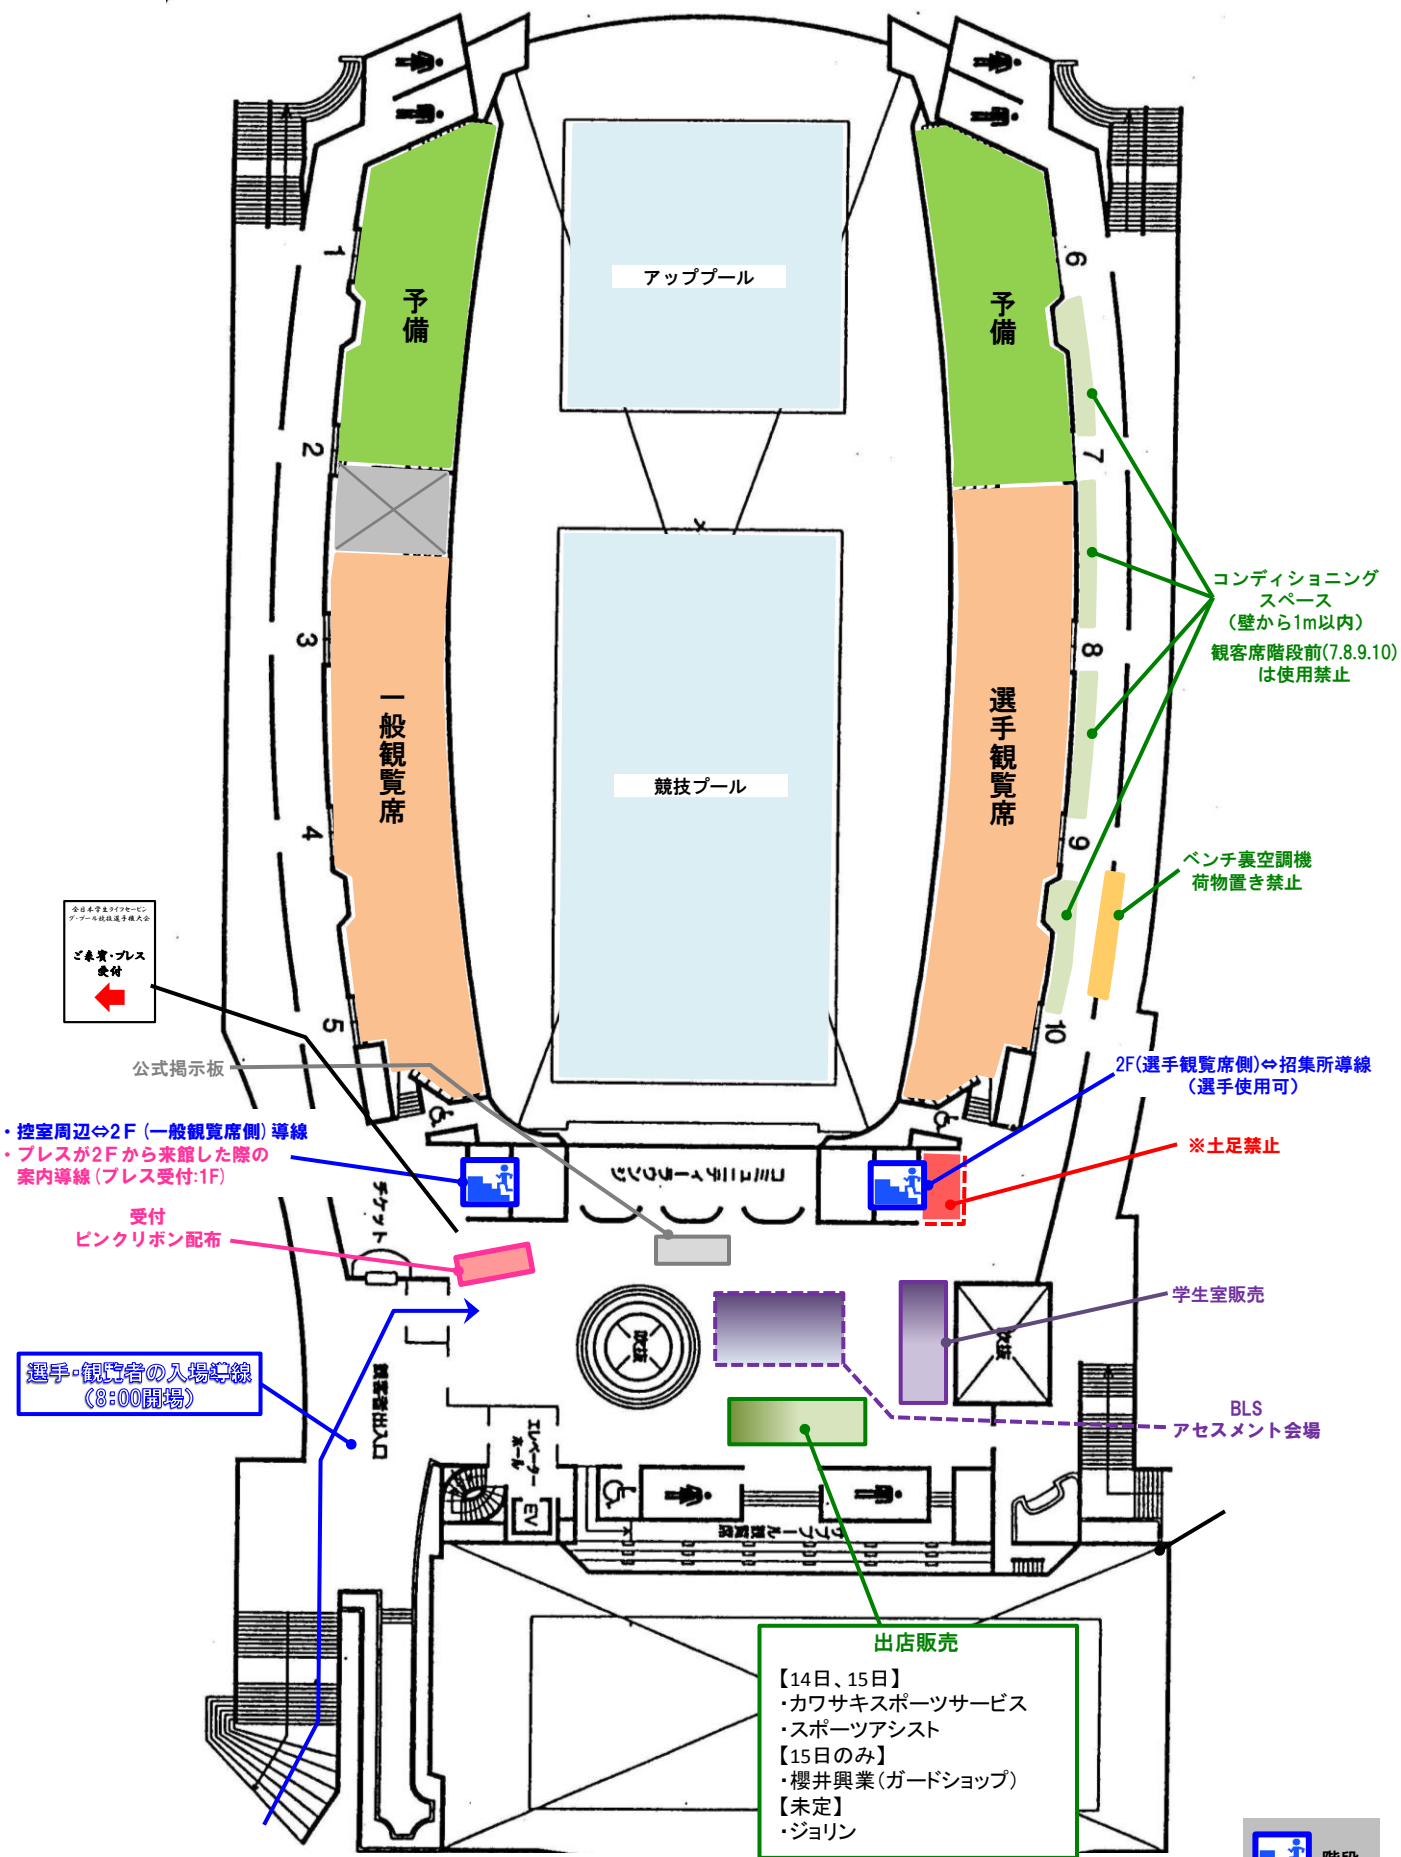

会場平面図 (2F) エントランス・観客席利用計画

チーム別座席図

選手席

※各チーム譲り合って座って下さい。ゴミは持ち帰ります。

- | | |
|---------------------------|---|
| A 東海大学湘南校舎 | L 金城学院大学
日本女子大学
東洋大学
國學院大學
文教大学
明治大学
千葉科学大学 |
| B 国際武道大学
順天堂大学 | M 日本体育大学 |
| C 日本体育大学 | N 日本大学 |
| D 日本大学 | O 成蹊大学
早稲田大学 |
| E 流通経済大学
茨城大学 | P 法政大学
神奈川大学 |
| F 成城大学
拓殖大学 | Q 帝京大学
東海大学清水校舎
青山学院大学 |
| G 杏林大学
専修大学 | R 日本女子体育大学 |
| H 日本女子体育大学 | S 横浜薬科大学
日本福祉大学
福井県立大学
新潟産業大学
筑波大学
中京大学
中央大学 |
| I 東京女子体育大学
玉川大学 | J 大阪体育大学 |
| K 国士舘大学 | |

コンディショニングエリア

- 非常扉前の利用は禁止。
- ベンチ裏のファンコイルの吹き出し口の上に荷物を載せないで下さい。
破損した場合はチーム側に請求させていただきます