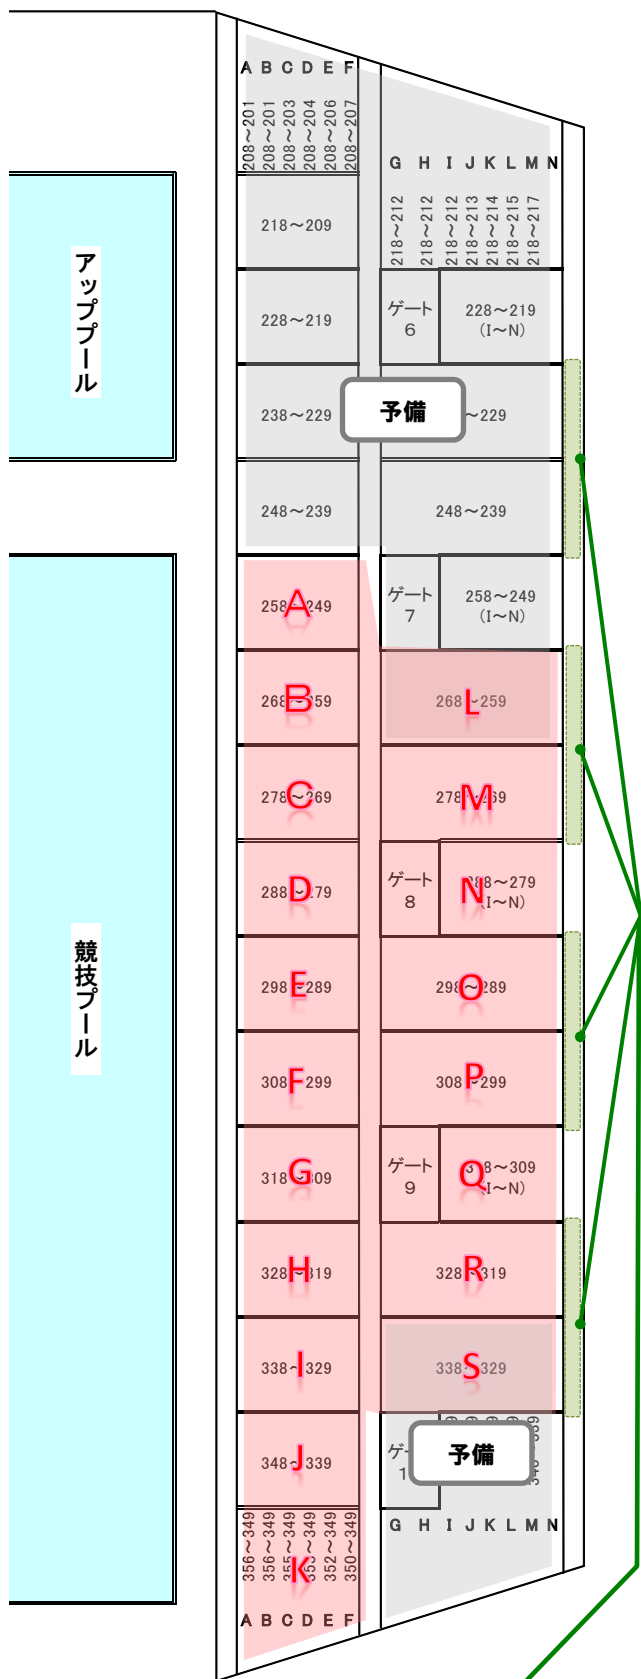

会場平面図 (2F) エントランス・観客席利用計画

チーム別座席図

選手席

※各チーム譲り合って座って下さい。ゴミは持ち帰ります。

- | | |
|---------------------------|---|
| A 東海大学湘南校舎 | L 金城学院大学
日本女子大学
東洋大学
國學院大學
文教大学
明治大学
千葉科学大学 |
| B 国際武道大学
順天堂大学 | M 日本体育大学 |
| C 日本体育大学 | N 日本大学 |
| D 日本大学 | O 成蹊大学
早稲田大学 |
| E 流通経済大学
茨城大学 | P 法政大学
神奈川大学 |
| F 成城大学
拓殖大学 | Q 帝京大学
東海大学清水校舎
青山学院大学 |
| G 杏林大学
専修大学 | R 日本女子体育大学 |
| H 日本女子体育大学 | S 横浜薬科大学
日本福祉大学
福井県立大学
新潟産業大学
筑波大学
中京大学
中央大学 |
| I 東京女子体育大学
玉川大学 | J 大阪体育大学 |
| K 国士舘大学 | |

コンディショニングエリア

- 非常扉前の利用は禁止。
- ベンチ裏のファンコイルの吹き出し口の上に荷物を載せないで下さい。
破損した場合はチーム側に請求させていただきます